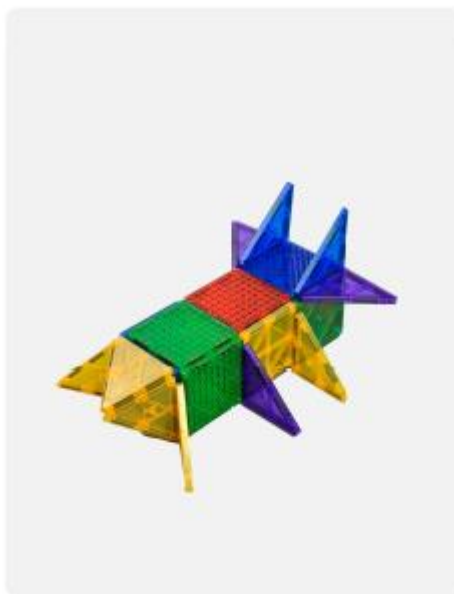

DDLEGO24 Stavebnice magnetická Magnetic Lego 24 ks

V této příručce je představena řada vzrušujících modelů, rozdělených do kategorií podle úrovně obtížnosti, od jednoduchých po složité. Na rozdíl od běžných návodů krok za krokem vás tyto modely vyzývají, abyste během stavby popustili uzdu své kreativitě. Tento přístup podporuje, jak zlepšit své dovednosti při řešení problémů.

Když se pustíte do svého stavebního projektu, neváhejte se inspirovat z poskytnutých fotografií, ale nebojte se co nejvíce využít svou kreativitu. Tato magnetická stavebnice je vzdělávací i zábavná a možnosti stavení jsou opravdu neomezené.