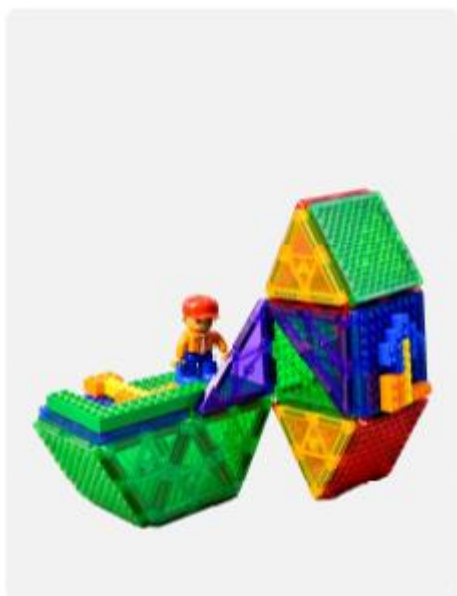

DDLEGO24 Stavebnice magnetická Magnetic Lego 24 ks

V této příručce je představena řada vzrušujících modelů, rozdělených do kategorií podle úrovně obtížnosti, od jednoduchých po složité. Na rozdíl od běžných návodů krok za krokem vás tyto modely vyzývají, abyste během stavby popustili uzdu své kreativitě. Tento přístup podporuje, jak zlepšit své dovednosti při řešení problémů.

Když se pustíte do svého stavebního projektu, neváhejte se inspirovat z poskytnutých fotografií, ale nebojte se co nejvíce využít svou kreativitu. Tato magnetická stavebnice je vzdělávací i zábavná a možnosti stavení jsou opravdu neomezené.